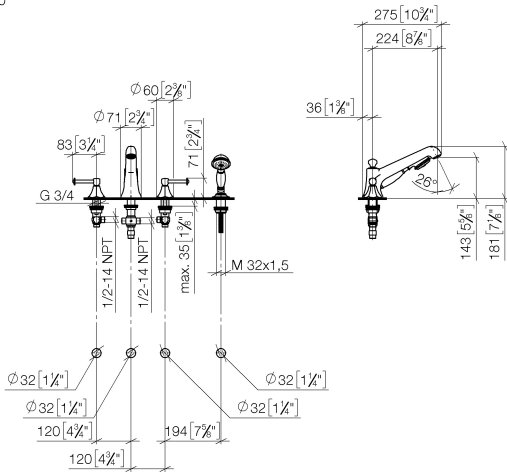

Componentes individuales de este set

Necesita los siguientes componentes para este set

1x 27 502 370-09

2x 11 170 370-09

MADISON Batería de cuatro orificios para bañera para borde de bañera - Latón
(Oro 23k)

MADISON

ST 030 100 3370

ST 030 100 3370

- Saliente 225 mm
- Juego de ducha de mano: Chorro normal
- Caño de salida: Aireador redondo
- Juego de ducha de mano con sistema antical
- Inversor bañera/ducha
- Altura máxima del conjunto 185 mm
- Altura hasta el aireador 140 mm
- Diámetro del orificio válvula lateral 32 mm
- Diámetro del orificio caño 32 mm
- Diámetro del orificio del juego de ducha de mano 32 mm
- Roseta para el caño de salida Ø 70mm
- Roseta para juego de ducha de mano ø 60mm
- Roseta para válvula lateral ø 60mm
- Flexo metálico 1750mm con bloqueo de giro integrado
- Caudal caño de salida máx. 23 l/min
- Caudal de juego de ducha de mano máx. 6,8 l/min

Complementos recomendados

Sistema de montaje Perfecto - 12 614 970 90

ST 030 100 3370
mm [inches]
1:10

Diagrama de flujo

Certificado

LGA_8028.

Belgaqua_21-380-
27_4.

ST 030 100 3370

Lista de piezas de recambios

N°	Número de artículo	Denominación	Cantidad de montaje	Plazo de entrega
1	20 000 370-09	pieza lateral	1	60
2	13 502 380-09	caño	1	60
3	12 502 970 90	Latiguillo de presión 1/2" x 1/2" x 400 mm -	2	2
4	20 000 371-09	pieza lateral	1	60
5	27 703 370-09	juego de ducha	1	60