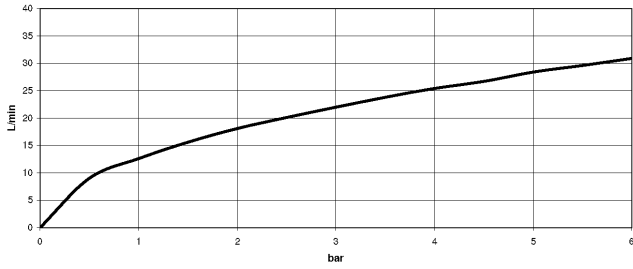

Complementos recomendados

Sistema de montaje Perfecto - 12 614 970 90

ST 030 100 3370
mm [inches]
1:10

Diagrama de flujo

Certificado

LGA_8028.

Belgaqua_21-380-
27_4.

ST 030 100 3370