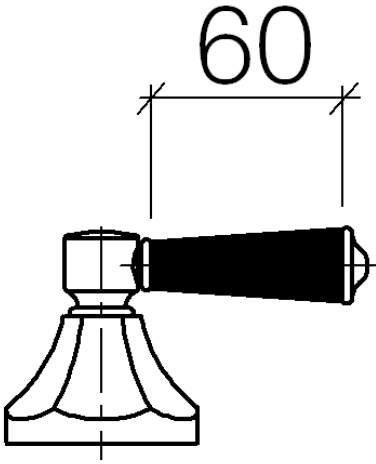

ST 030 100 3370