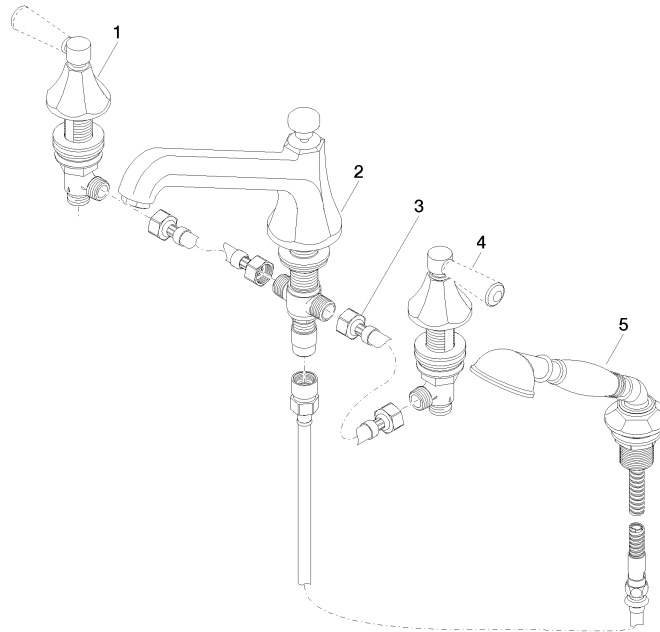

Componentes individuales de este set

Necesita los siguientes componentes para este set

1x 27 502 370-09

2x 11 170 370-09

MADISON Batería de cuatro orificios para bañera para borde de bañera - Latón
(Oro 23k)

MADISON

ST 030 100 3370

ST 030 100 3370

- Saliente 225 mm
- Juego de ducha de mano: Chorro normal
- Caño de salida: Aireador redondo
- Juego de ducha de mano con sistema antical
- Inversor bañera/ducha
- Altura máxima del conjunto 185 mm
- Altura hasta el aireador 140 mm
- Diámetro del orificio válvula lateral 32 mm
- Diámetro del orificio caño 32 mm
- Diámetro del orificio del juego de ducha de mano 32 mm
- Roseta para el caño de salida Ø 70mm
- Roseta para juego de ducha de mano ø 60mm
- Roseta para válvula lateral ø 60mm
- Flexo metálico 1750mm con bloqueo de giro integrado
- Caudal caño de salida máx. 23 l/min
- Caudal de juego de ducha de mano máx. 6,8 l/min

Complementos recomendados

Sistema de montaje Perfecto - 12 614 970 90

ST 030 100 3370
mm [inches]
1:10

Diagrama de flujo

Certificado

LGA_8028.

Belgaqua_21-380-
27_4.

ST 030 100 3370

Lista de piezas de recambios

N°	Número de artículo	Denominación	Cantidad de montaje	Plazo de entrega
1	20 000 370-09	pieza lateral	1	60
2	13 502 380-09	caño	1	60
3	12 502 970 90	Latiguillo de presión 1/2" x 1/2" x 400 mm -	2	2
4	20 000 371-09	pieza lateral	1	60
5	27 703 370-09	juego de ducha	1	60